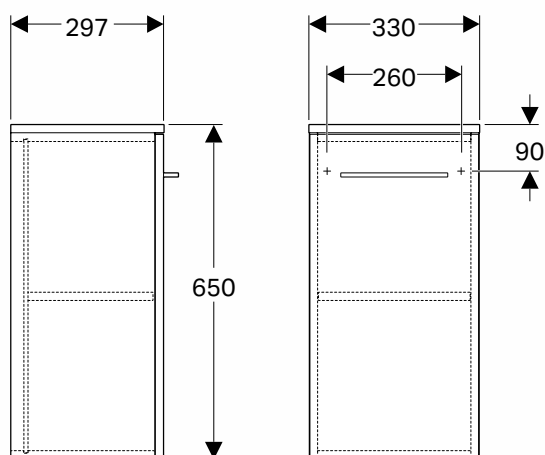

NOVA PRO PREMIUM

SZAFKA WISZĄCA

Szafka wisząca boczna.

Wymiary: 33 x 65 x 29,7 cm

Numer: **501.355.00.1**

Kolor: biały połysk

Numer: **501.356.00.1**

Kolor: lava mat

Numer: **501.357.00.1**

Kolor: orzech włoski

Numer: **501.358.00.1**

Kolor: orzech włoski jasny

Informacje dodatkowe:

Drzwi z mechanizmem cichego domykania.

Możliwość montażu drzwi z otwieraniem na lewą lub prawą stronę.